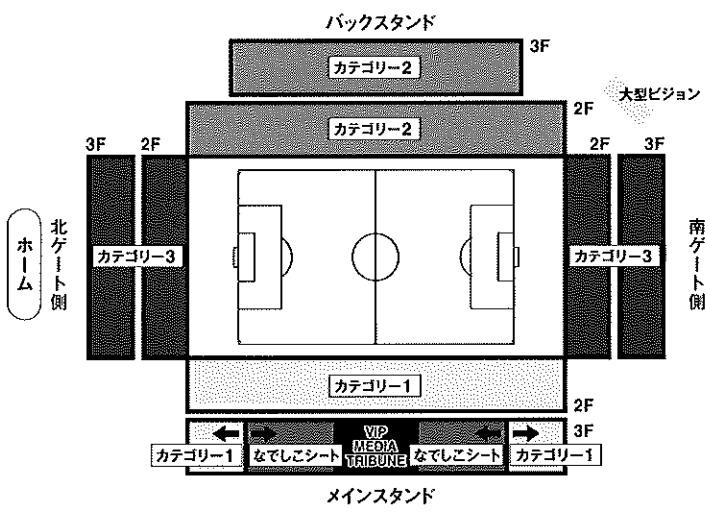

チケット発売開始日
一般販売
4月20日(土) 午前10:00より
 スタジアム席割図/チケット料金

※なでしこシートとカテゴリ1 (メインスタンド3階) の境界線は変動する場合があります。
 ※カテゴリ2、カテゴリ3の3階は使用しない場合があります。

席種		前売券	当日券	
ゾーン内 自由席	カテゴリ1	4,000円	4,500円	
	カテゴリ2	3,000円	3,500円	
	カテゴリ3	一般	2,000円	2,500円
		高校生	1,000円	1,500円
指定席	なでしこシート (メインスタンド3階)	4,000円	4,500円	